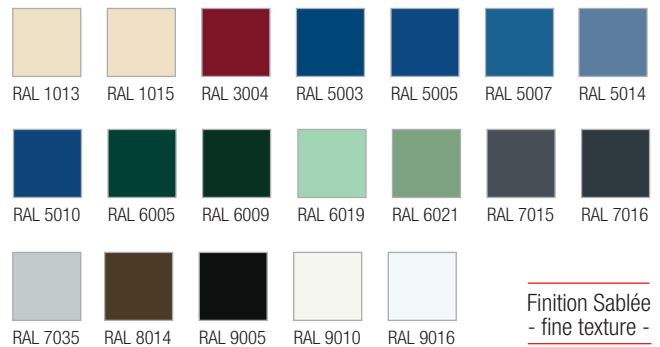

LES COLORIS

BÂTI ET PANNEAU ACIER EXTÉRIEUR

Toutes teintes RAL dont :

Finition Sablée - fine texture -